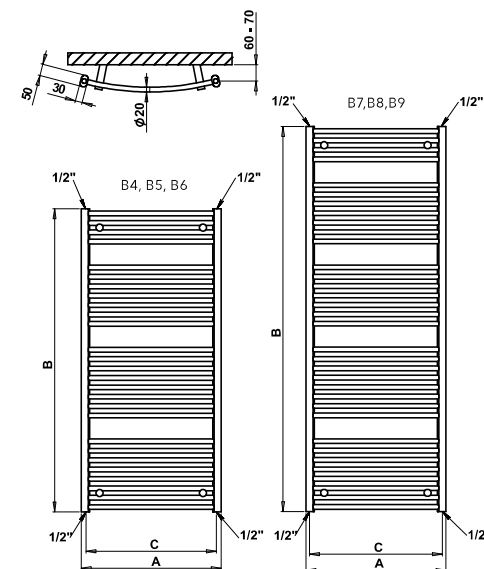

BLLENHEIM

BLLENHEIM B5BR
vyhotovenie hnedá (štruktúrovaná farba)
600 x 1290 mm

BLLENHEIM CB8
vyhotovenie chróm
600 x 1640 mm

Teplovodné vykurovanie: ÁNO
Kombinované vykurovanie: ÁNO
Elektrické vykurovanie: ÁNO
Horizontálny profil: \varnothing 20 mm
Vertikálny profil: 50 x 30 x 1,5 mm

Možnosti pripojenia:

| Chróm** | Biela | Ostatné farebné úpravy* | Šírka (A) x Výška (B) [mm] | Výkon [W] Δt 20°C *** | | Hmotnosť [kg] | Objem [l] | Rozteč (C) [mm] | Max. odporúčaný výkon el. vykúr. tyče [W] |
|---------|-------|-------------------------|----------------------------|-------------------------------|---------|---------------|-----------|-----------------|---|
| | | | | 75/65°C | 55/45°C | | | | |
| CB4 | B4W | B4 | 450 x 1290 | 559 | 291 | 11,2 | 6,1 | 415 | 400 |
| CB5 | B5W | B5 | 600 x 1290 | 716 | 372 | 13,5 | 7,4 | 560 | 500 |
| CB6 | B6W | B6 | 750 x 1290 | 870 | 452 | 15,4 | 8,8 | 712 | 600 |
| CB7 | B7W | B7 | 450 x 1640 | 702 | 365 | 13,7 | 7,8 | 415 | 400 |
| CB8 | B8W | B8 | 600 x 1640 | 898 | 467 | 16,5 | 9,4 | 560 | 600 |
| CB9 | B9W | B9 | 750 x 1640 | 1081 | 562 | 19,4 | 11,0 | 712 | 700 |