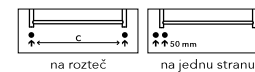

BLLENHEIM

BLLENHEIM B5BR
vyhotovenie hnedá (štruktúrovaná farba)
600 x 1290 mm

BLLENHEIM CB8
vyhotovenie chróm
600 x 1640 mm

Teplovodné vykurovanie: ÁNO
Kombinované vykurovanie: ÁNO
Elektrické vykurovanie: ÁNO
Horizontálny profil: \varnothing 20 mm
Vertikálny profil: 50 x 30 x 1,5 mm

Možnosti pripojenia:

| Chróm** | Biela | Ostatné farebné úpravy* | Šírka (A) x Výška (B) [mm] | Výkon [W] Δt 20°C *** | | Hmotnosť [kg] | Objem [l] | Rozteč (C) [mm] | Max. odporúčaný výkon el. vykúr. tyče [W] |
|---------|-------|-------------------------|----------------------------|-------------------------------|---------|---------------|-----------|-----------------|---|
| | | | | 75/65°C | 55/45°C | | | | |
| CB4 | B4W | B4 | 450 x 1290 | 559 | 291 | 11,2 | 6,1 | 415 | 400 |
| CB5 | B5W | B5 | 600 x 1290 | 716 | 372 | 13,5 | 7,4 | 560 | 500 |
| CB6 | B6W | B6 | 750 x 1290 | 870 | 452 | 15,4 | 8,8 | 712 | 600 |
| CB7 | B7W | B7 | 450 x 1640 | 702 | 365 | 13,7 | 7,8 | 415 | 400 |
| CB8 | B8W | B8 | 600 x 1640 | 898 | 467 | 16,5 | 9,4 | 560 | 600 |
| CB9 | B9W | B9 | 750 x 1640 | 1081 | 562 | 19,4 | 11,0 | 712 | 700 |