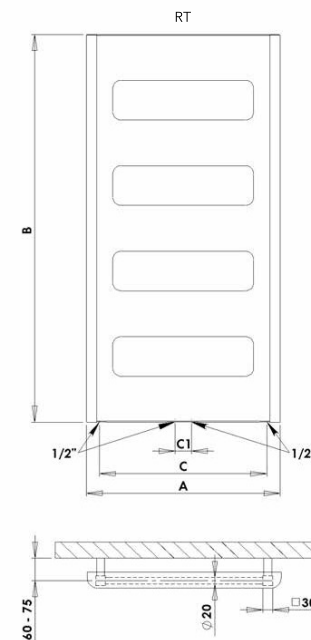

RETRO

RETRO RTRE – vyhotovenie bordó
(štruktúrovaná farba)
600 x 1200 mm

RETRO RTWE - vyhotovenie biela
(štruktúrovaná farba)
600 x 1200 mm

RETRO

^
Aktuálna skladová
dostupnosť / cena.

Umiestnenie uchytenia radiátora: ↓ 82 mm ↑ 82 mm

Zo zadnej strany sa nachádza telo radiátora, na ktoré sa pomocou magnetov upevňuje doska, ktorá zasahuje aj do strán a tým radiátor zakrýva. Radiátor aj doska sú v rovnej povrchovej úprave.

Chrómov**	Biela	Ostatné farebné úpravy*	Šírka (A) x Výška (B) [mm]	Výkon [W] Δt 20°C***		Hmotnosť [kg]	Objem [l]	Rozteč (C/C1) [mm]	Max. odporúčaný výkon el. vyk. tyče [W]
				75/65°C	55/45°C				
RTC	RTW	RT	600 x 1200	302	157	13,3	3,2	518/50	300