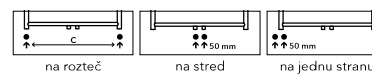

RETRO

RETRO RTRE – vyhotovenie bordó
(štruktúrovaná farba)
600 x 1200 mm

RETRO RTWE - vyhotovenie biela
(štruktúrovaná farba)
600 x 1200 mm

RETRO

^
Aktuálna skladová
dostupnosť / cena.

Umiestnenie uchytenia radiátora: ↓ 82 mm ↑ 82 mm

Teplovodné vykurovanie: ÁNO

Kombinované vykurovanie: ÁNO

Elektrické vykurovanie: ÁNO

Možnosti pripojenia:

SPÔSOB MONTÁŽE

KROK 1

KROK 2

KROK 3

Zo zadnej strany sa nachádza telo radiátora, na ktoré sa pomocou magnetov upevňuje doska, ktorá zasahuje aj do strán a tým radiátor zakrýva. Radiátor aj doska sú v rovnej povrchovej úprave.

Chrómov**	Biela	Ostatné farebné úpravy*	Šírka (A) x Výška (B) [mm]	Výkon [W] Δt 20°C***		Hmotnosť [kg]	Objem [l]	Rozteč (C/C1) [mm]	Max. odporúčaný výkon el. vyk. tyče [W]
				75/65°C	55/45°C				
RTC	RTW	RT	600 x 1200	302	157	13,3	3,2	518/50	300