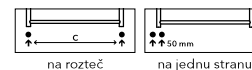

DARIUS

DARIUS

^
Aktuálna skladová
dostupnosť / cena.

Umiestnenie uchytenia radiátora: ↓ 70 mm ↑ 70 mm
Teplovdné vykurovanie: ÁNO
Kombinované vykurovanie: ÁNO
Elektrické vykurovanie: ÁNO
Profil: 30 x 50 mm

Možnosti pripojenia:

Chromové madlá

PGH1	490 x 164 mm
PGH2	605 x 164 mm
PGH3	760 x 164 mm
DH	760 x 164 mm
PGH1H	490 x 164 mm
PGH2H	605 x 164 mm
PGH3H	760 x 164 mm

Biela	Ostatné farebné úpravy*	Šírka (A) x Výška (B) [mm]	Výkon [W] Δt 20°C**		Hmotnosť [kg]	Objem [l]	Rozteč (C) [mm]	Max. odporúčany výkon el. vyk. tyče [W]
			75/65°C	55/45°C				
DA1W	DA1	600 x 1200	512	266	15,8	11,3	552	300
DA2W	DA2	600 x 1500	647	336	19,4	14,0	552	400
DA3W	DA3	600 x 1800	889	462	23,1	16,5	552	500

*Vzorkovník farebných úprav str. 78.

**Prepočet teplotných spádov na www.pmh-co.sk