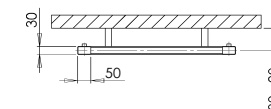

DARIUS

DARIUS

^
Aktuálna skladová
dostupnosť / cena.

Umiestnenie uchytenia radiátora: ↓ 70 mm ↑ 70 mm
Teplovdné vykurovanie: ÁNO
Kombinované vykurovanie: ÁNO
Elektrické vykurovanie: ÁNO
Profil: 30 x 50 mm

Možnosti pripojenia:

Chromové madlá

PGH1	490 x 164 mm
PGH2	605 x 164 mm
PGH3	760 x 164 mm
DH	760 x 164 mm
PGH1H	490 x 164 mm
PGH2H	605 x 164 mm
PGH3H	760 x 164 mm

Biela	Ostatné farebné úpravy*	Šírka (A) x Výška (B) [mm]	Výkon [W] Δt 20°C**		Hmotnosť [kg]	Objem [l]	Rozteč (C) [mm]	Max. odporúčany výkon el. vyk. tyče [W]
			75/65°C	55/45°C				
DA1W	DA1	600 x 1200	512	266	15,8	11,3	552	300
DA2W	DA2	600 x 1500	647	336	19,4	14,0	552	400
DA3W	DA3	600 x 1800	889	462	23,1	16,5	552	500

*Vzorkovník farebných úprav str. 78.

**Prepočet teplotných spádov na www.pmh-co.sk