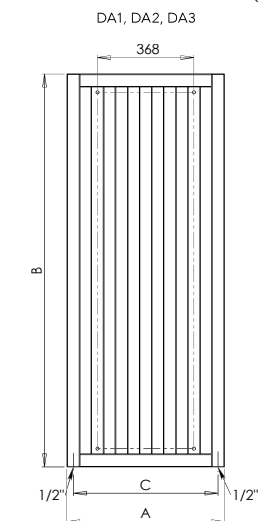

# DARIUS

DARIUS DA1RE – vyhotovenie bordó (štruktúrovaná farba)  
600 x 1200 mm  
s chrómovým držiakom PGH1

DARIUS DA2A – vyhotovenie antracit  
600 x 1500 mm

## Chromové madlá

PGH1	490 x 164 mm
PGH2	605 x 164 mm
PGH3	760 x 164 mm
DH	760 x 164 mm
PGH1H	490 x 164 mm
PGH2H	605 x 164 mm
PGH3H	760 x 164 mm

Chrómové madlo DH

Chrómové madlo PGH1H - hranaté

Chrómové madlo PGH1

Biela	Ostatné farebné úpravy*	Šírka (A) x Výška (B) [mm]	Výkon [W] Δt 20°C**		Hmotnosť [kg]	Objem [l]	Rozteč (C) [mm]	Max. odporúčany výkon el. vyk. tyče [W]
			75/65°C	55/45°C				
DA1W	DA1	600 x 1200	512	266	15,8	11,3	552	300
DA2W	DA2	600 x 1500	647	336	19,4	14,0	552	400
DA3W	DA3	600 x 1800	889	462	23,1	16,5	552	500