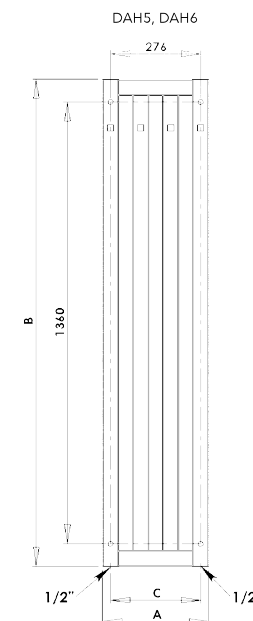

DARIUS S VEŠIAČIKMI

DARIUS S VEŠIAČIKMI DAH5W
vyhotovenie biela
326 x 1500 mm

DARIUS - DETAIL VEŠIAČIKU
vyhotovenie biela

DARIUS S VEŠIAČIKMI

Umiestnenie uchytenia radiátora: ↓ 70 mm ↑ 70 mm

Teplodonné vykurovanie: ÁNO

Kombinované vykurovanie: ÁNO

Elektrické vykurovanie: ÁNO

Profil: 30 x 50 mm

Možnosti pripojenia:

^
Aktuálna skladová
dostupnosť / cena.

Biela	Ostatné farebné úpravy*	Šírka (A) x Výška (B) [mm]	Výkon [W] Δt 20°C**		Hmotnosť [kg]	Objem [l]	Rozteč (C) [mm]	Max.odporúčaný výkon el. vyk. tyče [W]
			75/65°C	55/45°C				
DAH5W	DAH5	326 x 1500	370	192	11,1	7,9	276	200
DAH6W	DAH6	326 x 1800	444	231	13,3	9,4	276	300