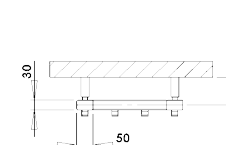

DARIUS S VEŠIAČIKMI

DARIUS S VEŠIAČIKMI DAH5W
vyhotovenie biela
326 x 1500 mm

DARIUS - DETAIL VEŠIAČIKU
vyhotovenie biela

DARIUS S VEŠIAČIKMI

Umiestnenie uchytenia radiátora: ↓ 70 mm ↑ 70 mm

Teplodonné vykurovanie: ÁNO

Kombinované vykurovanie: ÁNO

Elektrické vykurovanie: ÁNO

Profil: 30 x 50 mm

Možnosti pripojenia:

^
Aktuálna skladová
dostupnosť / cena.

Biela	Ostatné farebné úpravy*	Šírka (A) x Výška (B) [mm]	Výkon [W] Δt 20°C**		Hmotnosť [kg]	Objem [l]	Rozteč (C) [mm]	Max.odporúčaný výkon el. vyk. tyče [W]
			75/65°C	55/45°C				
DAH5W	DAH5	326 x 1500	370	192	11,1	7,9	276	200
DAH6W	DAH6	326 x 1800	444	231	13,3	9,4	276	300