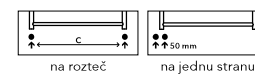

DARIUS S VEŠIAČIKMI

DARIUS S VEŠIAČIKMI DAH5W
vyhotovenie biela
326 x 1500 mm

DARIUS - DETAIL VEŠIAČIKU
vyhotovenie biela

DARIUS S VEŠIAČIKMI

Umiestnenie uchytenia radiátora: ↓ 70 mm ↑ 70 mm

Teplodonné vykurovanie: ÁNO

Kombinované vykurovanie: ÁNO

Elektrické vykurovanie: ÁNO

Profil: 30 x 50 mm

Možnosti pripojenia:

^
Aktuálna skladová
dostupnosť / cena.

Biela	Ostatné farebné úpravy*	Šírka (A) x Výška (B) [mm]	Výkon [W] Δt 20°C**		Hmotnosť [kg]	Objem [l]	Rozteč (C) [mm]	Max.odporúčaný výkon el. vyk. tyče [W]
			75/65°C	55/45°C				
DAH5W	DAH5	326 x 1500	370	192	11,1	7,9	276	200
DAH6W	DAH6	326 x 1800	444	231	13,3	9,4	276	300