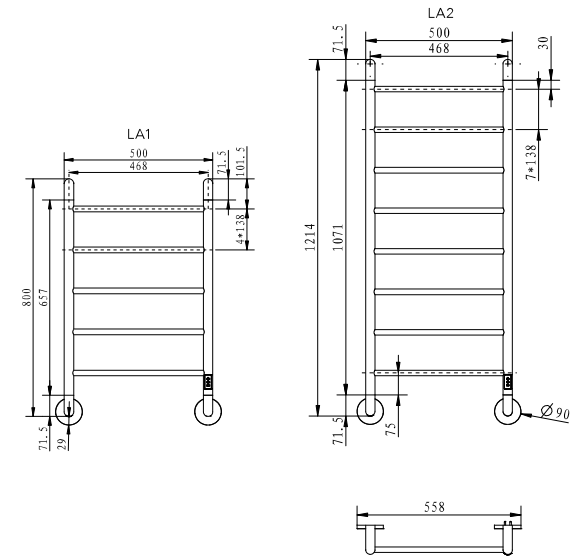

El. pripojenie je možné na ľavej alebo pravej strane sušiču.

Detail ovládanie - vypínač  
ON/OFF, časovač 2 h, 4 h

LASSE LA2BA - vyhotovenie čierna-mat  
560 × 1245 mm

LASSE LA2SS - vyhotovenie leštená nerez  
560 × 1245 mm

ELEKTRICKÝ SUŠIAK

| Leštená nerez | Čierna - mat | Šírka (A) x Výška (B)<br>[mm] | Hmotnosť<br>[kg] | Výkon<br>[W] | Stupeň<br>krytia |
|---------------|--------------|-------------------------------|------------------|--------------|------------------|
| LA1SS         | LA1BA        | 560 × 830                     | 4                | 42           | IP44             |
| LA2SS         | LA2BA        | 560 × 1245                    | 5                | 70           | IP44             |