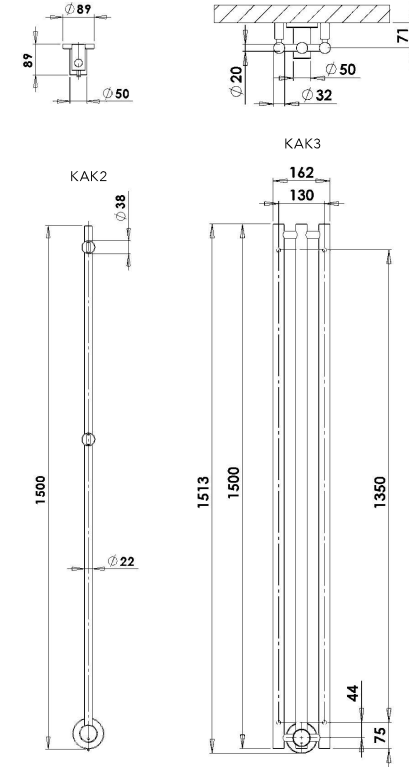

KARES

KARES

^
Aktuálna skladová
dostupnosť / cena.

	Chróm	Čierna mat	Šírka (A) x Výška (B) [mm]	Hmotnosť [kg]	Výkon [W]	Stupeň krytia
	KAK2C	KAK2BA	90 x 1500	2,8	35	IP54
		KAK3BA	162 x 1513	5,6	105	IP54
EK	Elektrický kábel, biely - 1,5 m					