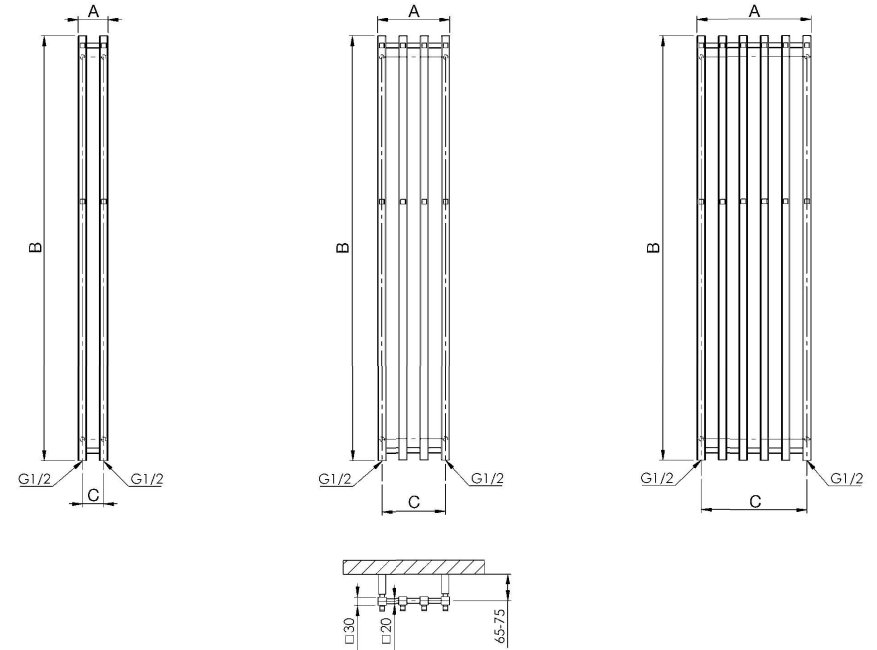

PLUTO PX2C/2
chrom
105 x 1500 mm

PLUTO PX2C/4
chrom
255 x 1500 mm

Umiejscowienie mocowań: ↓ 75 mm ↑ 75 mm
Ogrzewanie elektryczne: TAK
Połączenie systemów grzewczych: TAK
Pionowe rurki: 30 x 30 mm

Opcje podłączenia:

	Chrom**	Wymiary: szerokość (A) x wysokość (B) [mm]	Wydajność [W] Δt 20°C*		Waga [kg]	Pojemność [l]	Rozstaw połączeń (C) [mm]	Maksymalna zalecana moc grzałki [W]
			75/65°C	55/45°C				
PX2C/2	2 061,-	105 x 1500	175	92	4,74	3	75	200
PX2C/4	3 416,-	255 x 1500	350	182	9,46	6	225	300
PX2C/6	4 365,-	405 x 1500	524	273	14,19	9	375	400