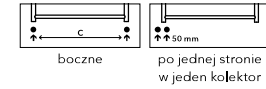

PLUTO PX2C/2
chrom
105 x 1500 mm

PLUTO PX2C/4
chrom
255 x 1500 mm

Umiejscowienie mocowań: ↓ 75 mm ↑ 75 mm
Ogrzewanie elektryczne: TAK
Połączenie systemów grzewczych: TAK
Pionowe rurki: 30 x 30 mm

Opcje podłączenia:

	Chrom**	Wymiary: szerokość (A) x wysokość (B) [mm]	Wydajność [W] Δt 20°C*		Waga [kg]	Pojemność [l]	Rozstaw połączeń (C) [mm]	Maksymalna zalecana moc grzałki [W]
			75/65°C	55/45°C				
PX2C/2	2 061,-	105 x 1500	175	92	4,74	3	75	200
PX2C/4	3 416,-	255 x 1500	350	182	9,46	6	225	300
PX2C/6	4 365,-	405 x 1500	524	273	14,19	9	375	400