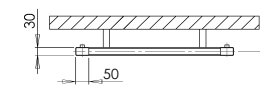

# DARIUS

DARIUS DA1RE – provedení bordó (strukturální barva)  
600 × 1200 mm  
s chromovým držákem PGH1

DARIUS DA2A – provedení antracit  
600 × 1500 mm

# DARIUS

^  
Aktuální skladová dostupnost / cena.

Umístění „uchycení“ na stěnu: ↓ 70 mm ↑ 70 mm  
Centrální vytápění: ANO  
Kombinované vytápění: ANO  
Elektrické vytápění: ANO  
Jekl: 30 × 50 mm

Možnosti připojení:

## Chromová madla

PGH1	490 × 164 mm
PGH2	605 × 164 mm
PGH3	760 × 164 mm
DH	760 × 164 mm
PGH1H	490 × 164 mm
PGH2H	605 × 164 mm
PGH3H	760 × 164 mm

Chromové madlo DH

Chromové madlo PGH1H - hranaté

Chromové madlo PGH1

Bílá	Ostatní povrchové úpravy (lak)*	Šířka (A) x Výška (B) [mm]	Výkon [W] Δt 20°C**		Hmotnost [kg]	Objem [l]	Rozteč (C) [mm]	Max.doporučený výkon el. topné tyče [W]
			75/65°C	55/45°C				
DA1W	DA1	600 × 1200	512	266	15,8	11,3	552	300
DA2W	DA2	600 × 1500	647	336	19,4	14,0	552	400
DA3W	DA3	600 × 1800	889	462	23,1	16,5	552	500