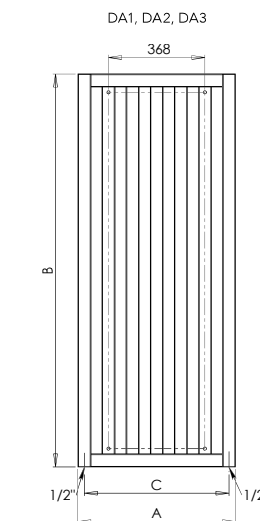

# DARIUS

DARIUS DA1RE – provedení bordó (strukturální barva)  
600 × 1200 mm  
s chromovým držákem PGH1

DARIUS DA2A – provedení antracit  
600 × 1500 mm

# DARIUS

^  
Aktuální skladová dostupnost / cena.

Umístění „uchycení“ na stěnu: ↓ 70 mm ↑ 70 mm  
Centrální vytápění: ANO  
Kombinované vytápění: ANO  
Elektrické vytápění: ANO  
Jekl: 30 × 50 mm

Možnosti připojení:

## Chromová madla

PGH1	490 × 164 mm
PGH2	605 × 164 mm
PGH3	760 × 164 mm
DH	760 × 164 mm
PGH1H	490 × 164 mm
PGH2H	605 × 164 mm
PGH3H	760 × 164 mm

Chromové madlo DH

Chromové madlo PGH1H - hranaté

Chromové madlo PGH1

Bílá	Ostatní povrchové úpravy (lak)*	Šířka (A) x Výška (B) [mm]	Výkon [W] Δt 20°C**		Hmotnost [kg]	Objem [l]	Rozteč (C) [mm]	Max.doporučený výkon el. topné tyče [W]
			75/65°C	55/45°C				
DA1W	DA1	600 × 1200	512	266	15,8	11,3	552	300
DA2W	DA2	600 × 1500	647	336	19,4	14,0	552	400
DA3W	DA3	600 × 1800	889	462	23,1	16,5	552	500