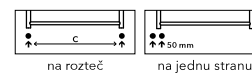

# DARIUS

DARIUS DA1RE – provedení bordó (strukturální barva)  
600 × 1200 mm  
s chromovým držákem PGH1

DARIUS DA2A – provedení antracit  
600 × 1500 mm

# DARIUS

^  
Aktuální skladová dostupnost / cena.

Umístění „uchycení“ na stěnu: ↓ 70 mm ↑ 70 mm  
Centrální vytápění: ANO  
Kombinované vytápění: ANO  
Elektrické vytápění: ANO  
Jekl: 30 × 50 mm

Možnosti připojení:

Bílá	Ostatní povrchové úpravy (lak)*	Šířka (A) x Výška (B) [mm]	Výkon [W] Δt 20°C**		Hmotnost [kg]	Objem [l]	Rozteč (C) [mm]	Max.doporučený výkon el. topné tyče [W]
			75/65°C	55/45°C				
DA1W	DA1	600 × 1200	512	266	15,8	11,3	552	300
DA2W	DA2	600 × 1500	647	336	19,4	14,0	552	400
DA3W	DA3	600 × 1800	889	462	23,1	16,5	552	500