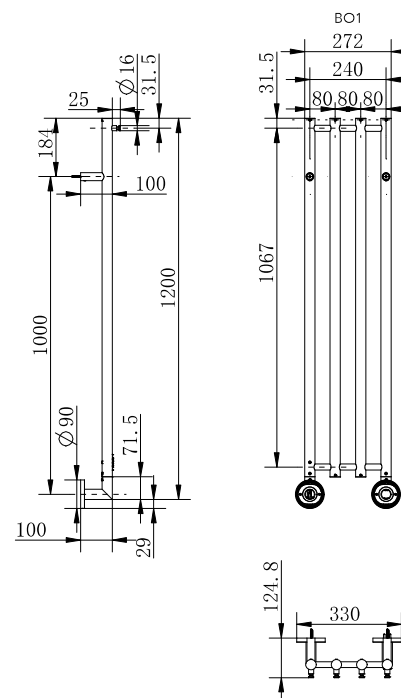

BOSSE BO1SS
provedení leštěná nerez
330 × 1230 mm

BOSSE BO1BA
provedení černá-mat
330 × 1230 mm

Detail ovládání – vypínač
ON/OFF, časovač 2 h, 4 h

Funkce BOOSTER

Stisknutím tlačítka 2 h, 4 h se el. sušák spustí po dobu 2 h nebo 4 h na maximální výkon. Poté se automaticky vypne.

El. připojení je možné na levé i pravé straně sušáku.

Leštěná nerez	Černá – mat	Šířka (A) x Výška (B) [mm]	Hmotnost [kg]	Výkon [W]	Stupeň krytí
BO1SS	BO1BA	330 × 1230	7	70	IP44

Zákazník má na výběr připojení pomocí kabelu do zásuvky nebo skrytým el. připojením. Kabel je součástí balení.